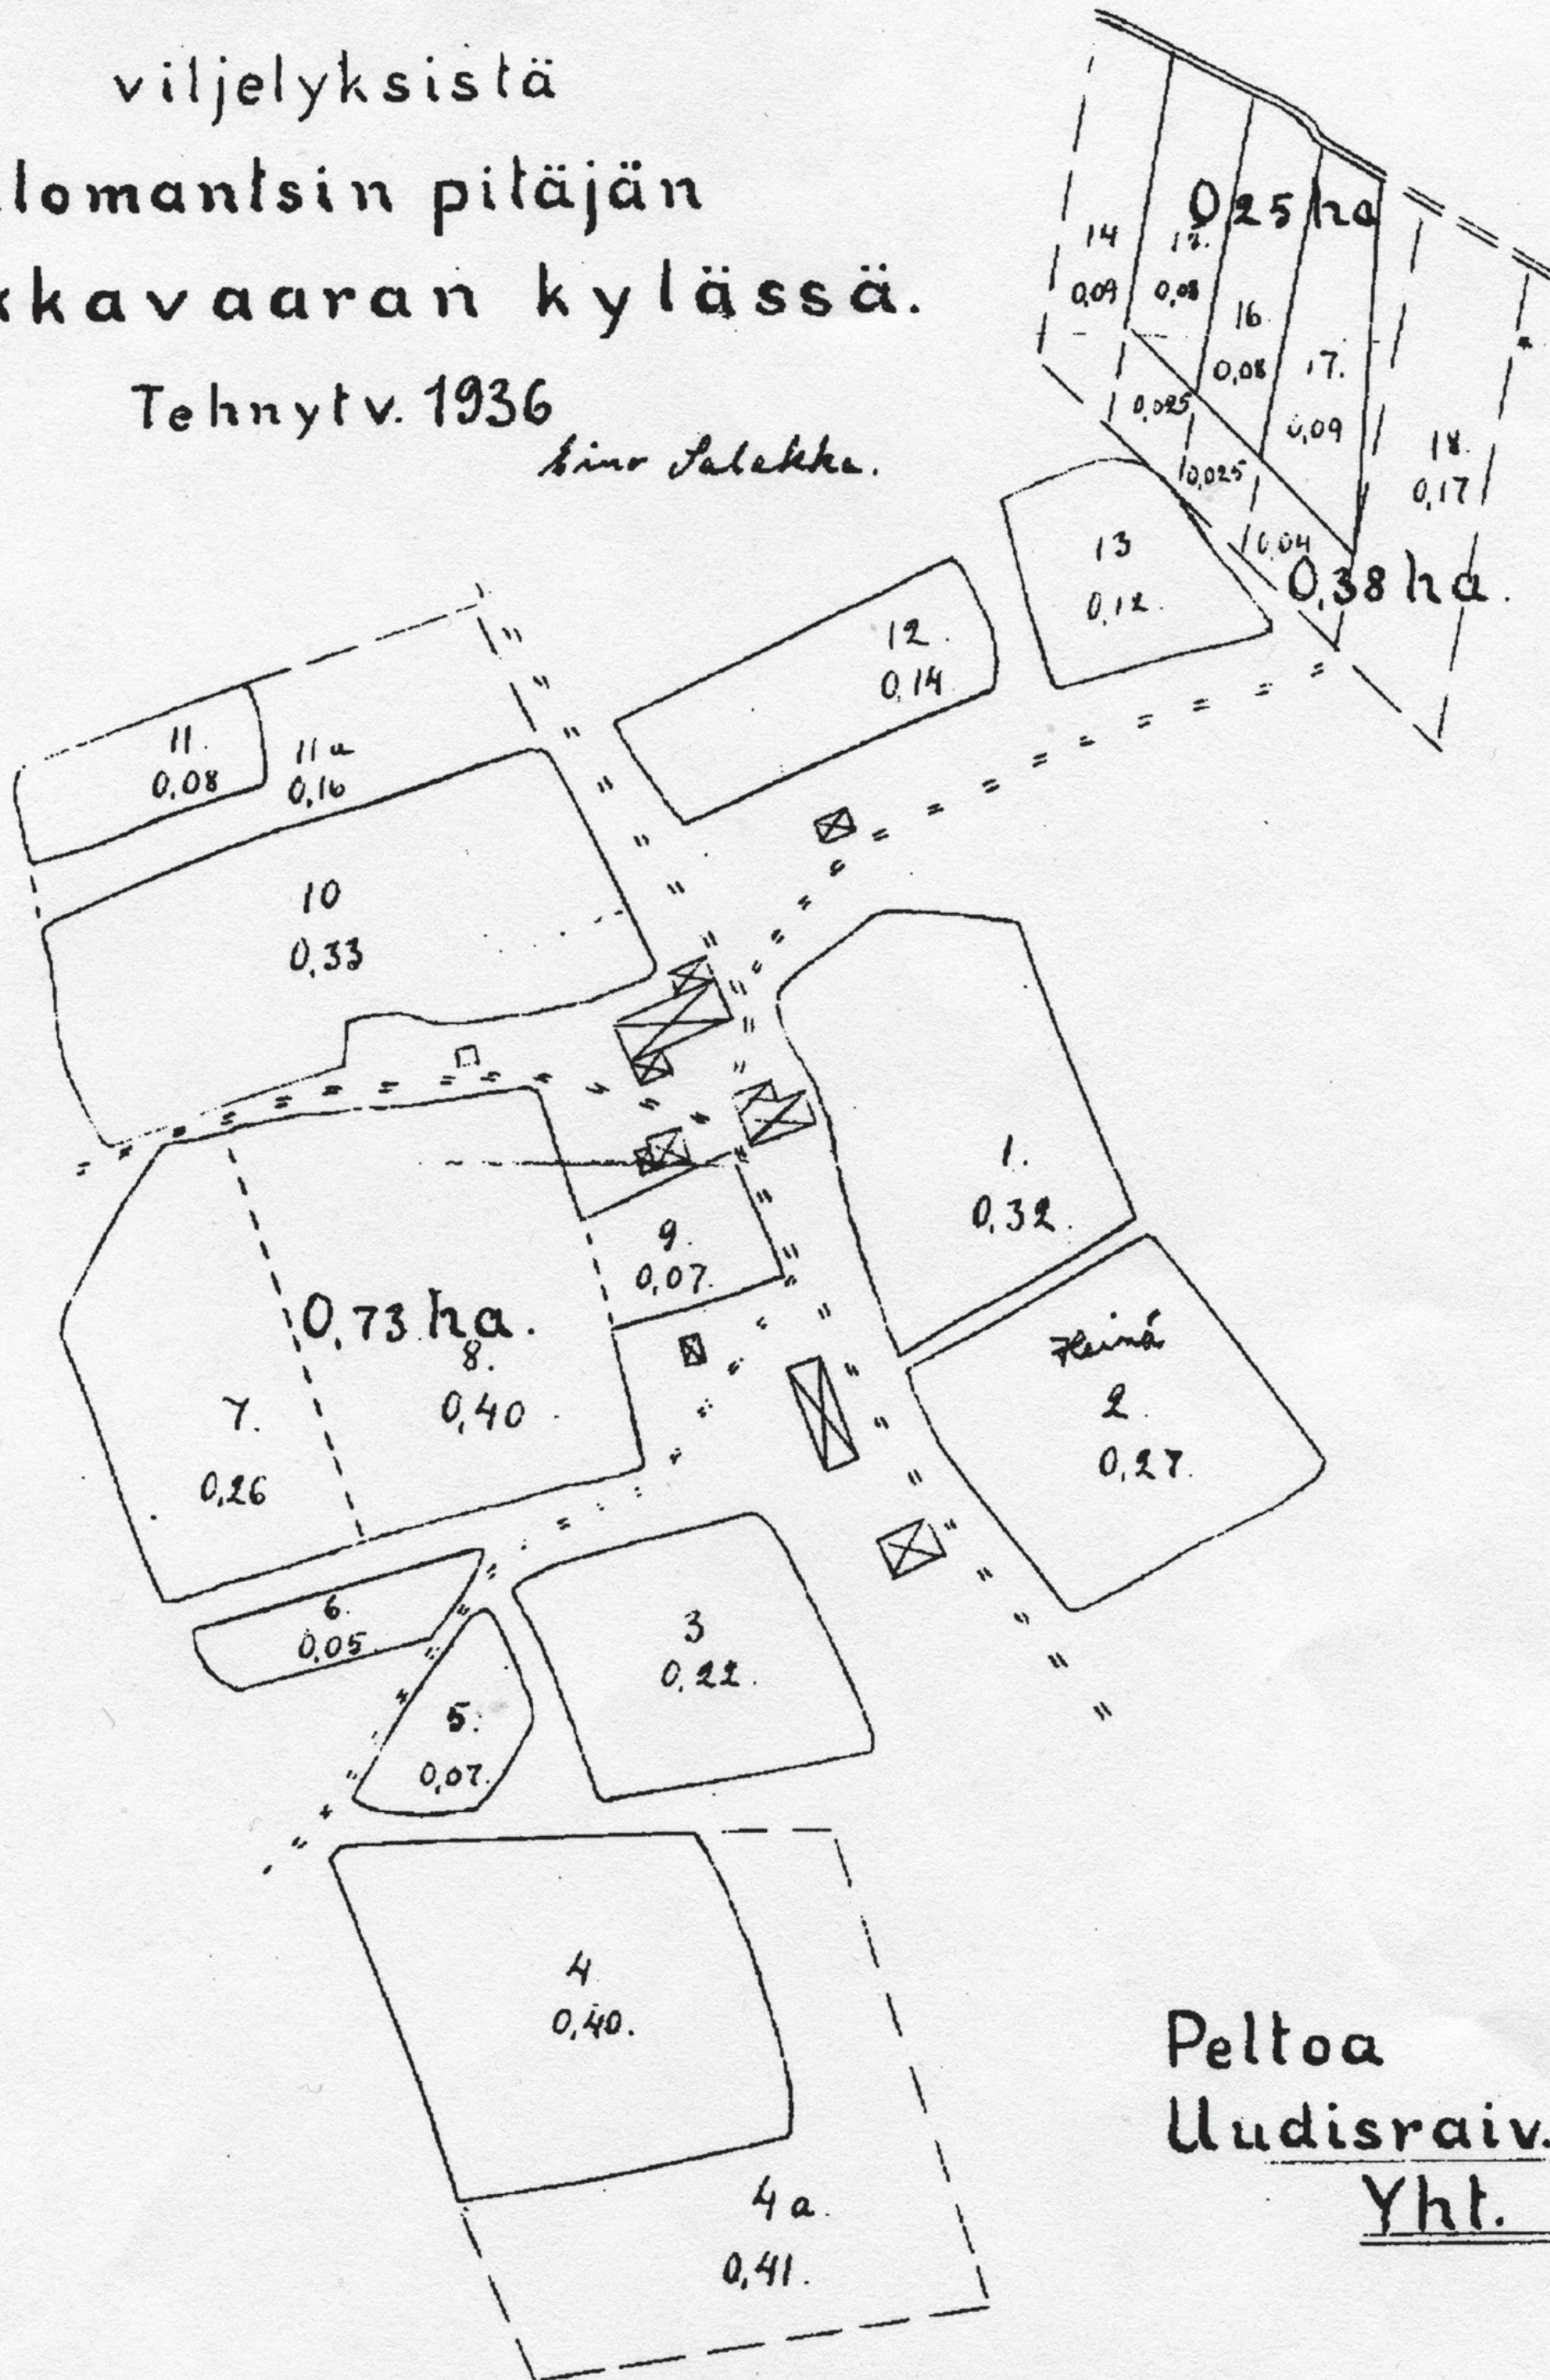

N: 5636/47.

Kartta

asutustil. Mikko Erosen
Lemilammen tilan R.N:o 21

viljelyksistä

Ilomantsin pitäjän
Lutikkavaaran kylässä.

Tehnyt v. 1936

Keijo Tossava.

Mittakaava.

1:2000.

Itäisissä kylissä alkoi asutustilatoiminta 1920-30 luvuilla. Piirros lutikkavaaralaisen Lemilammen tilan viljelyksistä vuonna 1936 on Keijo Tossavaisen kokoelmasta.